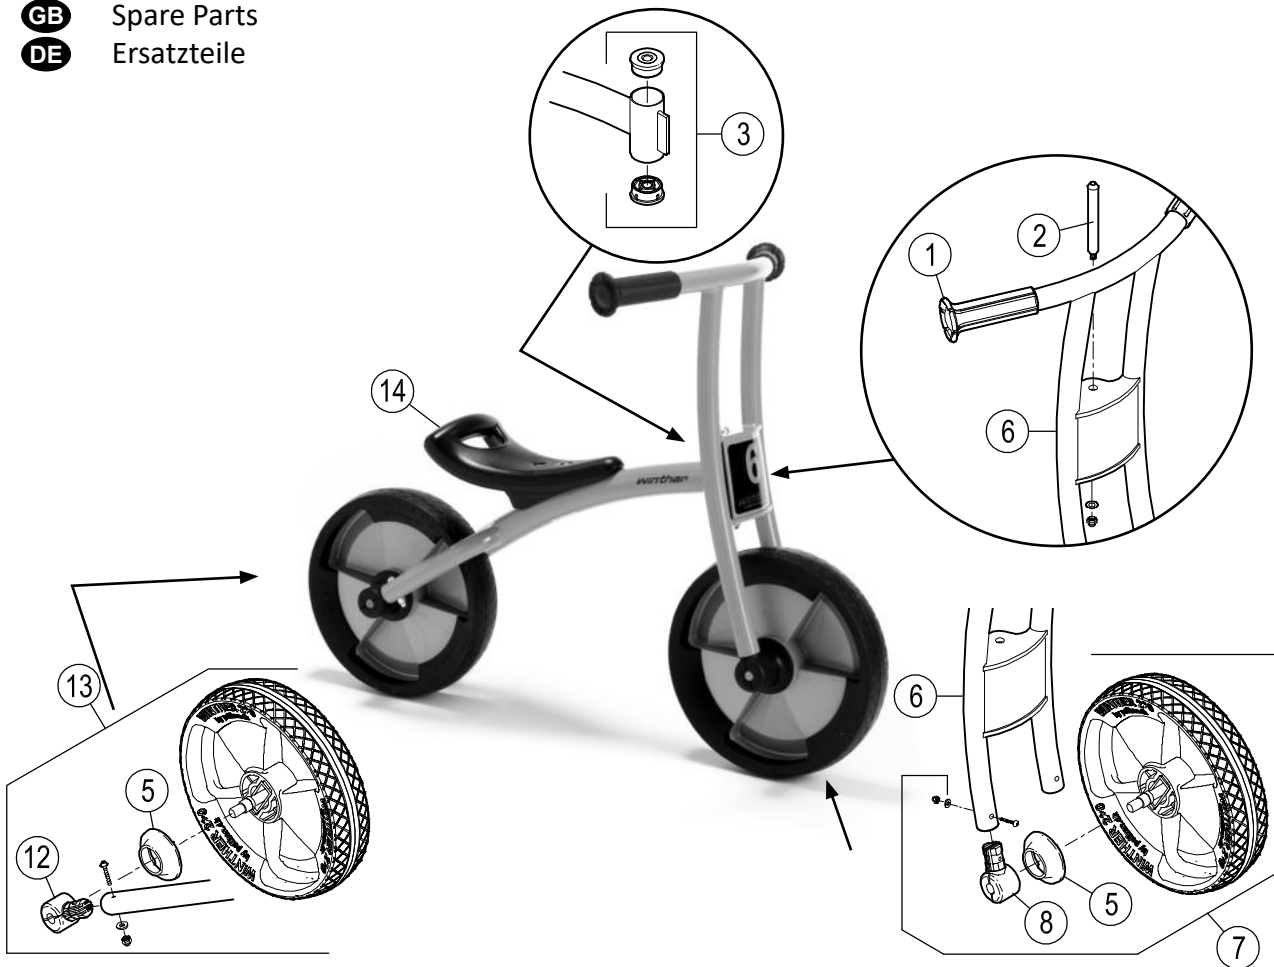

- DK** Reservedele
- GB** Spare Parts
- DE** Ersatzteile

Pos.		Pos.	
1	x2 x2	8	x2 x2 x2 x1
2	x1 x2 x1 x1 x1	9	
3	x2	10	
4		11	
5	x2	12	x2 x2 x2 x2 x1
6		13	
7		14	

559

EN 71

- DK** Reservedele
- GB** Spare Parts
- DE** Ersatzteile

559.00					
Version					
Pos.	3.1				
1	50403				
2	50401				
3	50404				
4	-				
5	50405				
6	50451				
7	50466				
8	50406				
9	-				
10	-				
11	-				
12	50407				
13	50474				
14	50480				
15	-				
16	-				
17	-				
18	-				